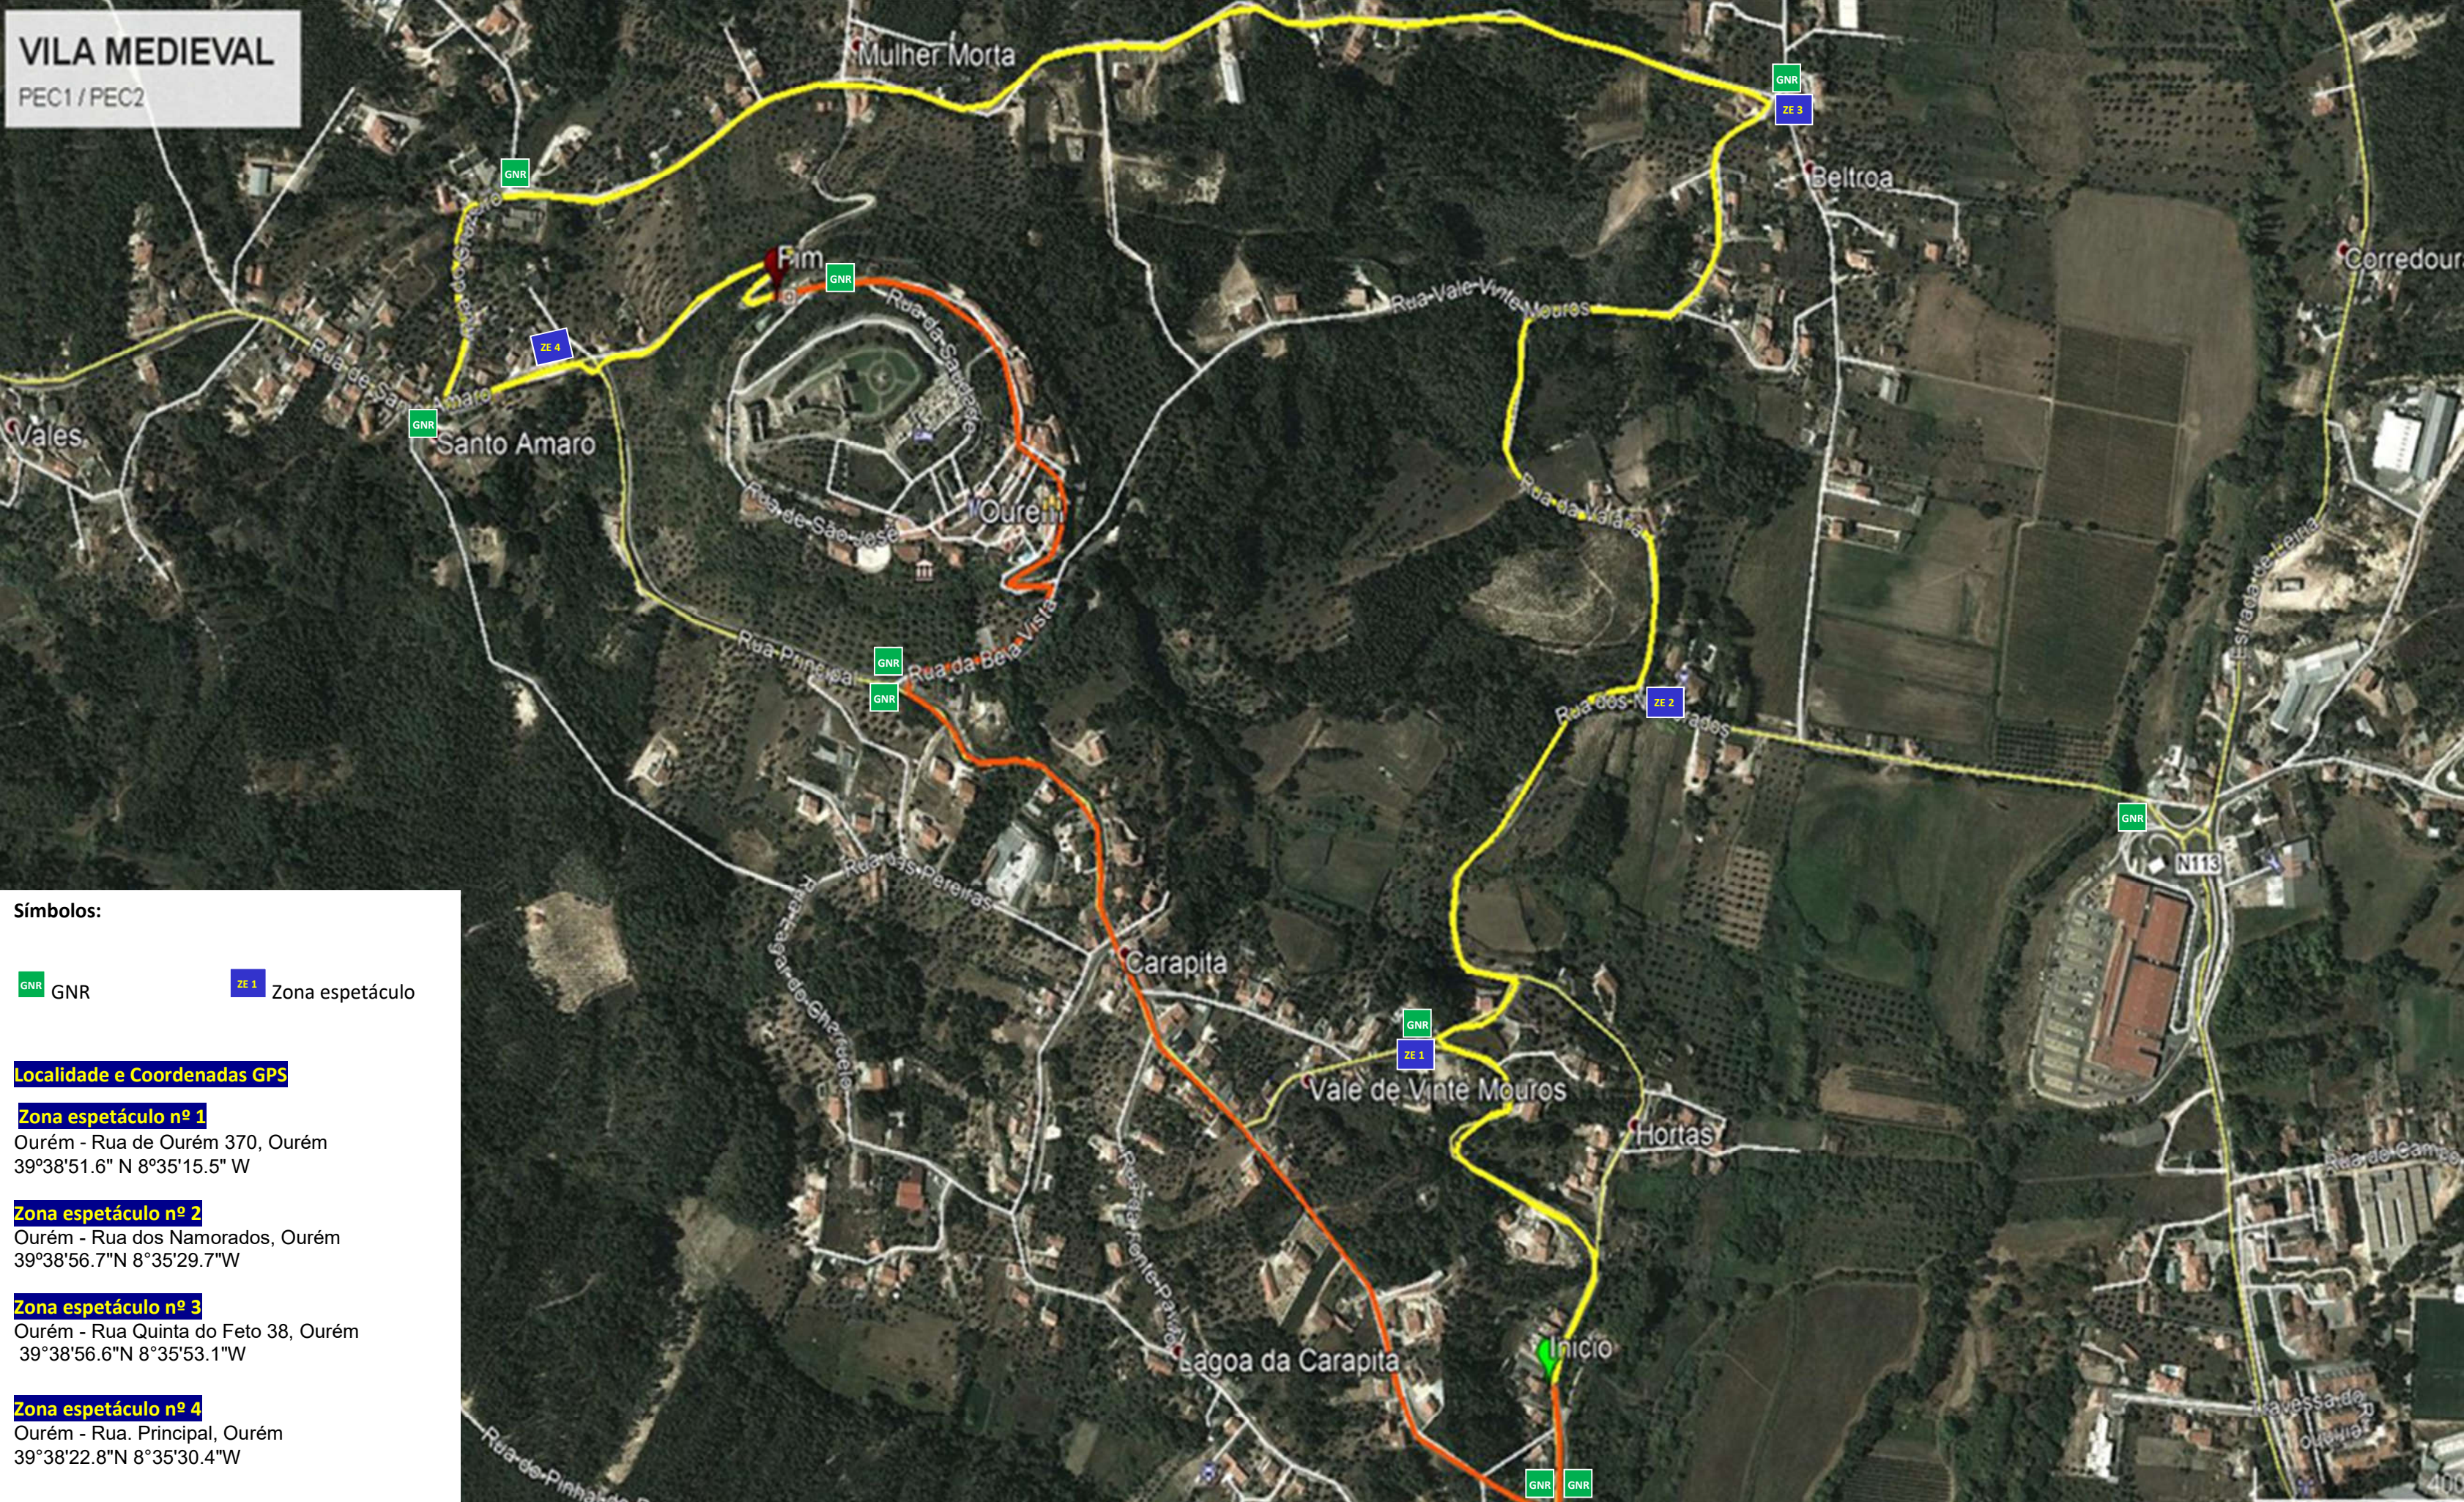

# ZONA ESPETÁCULO – Vila Medieval – PEC`S 1e2

VILA MEDIEVAL  
PEC1 / PEC2

**Símbolos:**

 GNR  ZE 1 Zona espetáculo

**Localidade e Coordenadas GPS**

- Zona espetáculo nº 1**  
Ourém - Rua de Ourém 370, Ourém  
39°38'51.6" N 8°35'15.5" W
- Zona espetáculo nº 2**  
Ourém - Rua dos Namorados, Ourém  
39°38'56.7" N 8°35'29.7" W
- Zona espetáculo nº 3**  
Ourém - Rua Quinta do Feto 38, Ourém  
39°38'56.6" N 8°35'53.1" W
- Zona espetáculo nº 4**  
Ourém - Rua. Principal, Ourém  
39°38'22.8" N 8°35'30.4" W