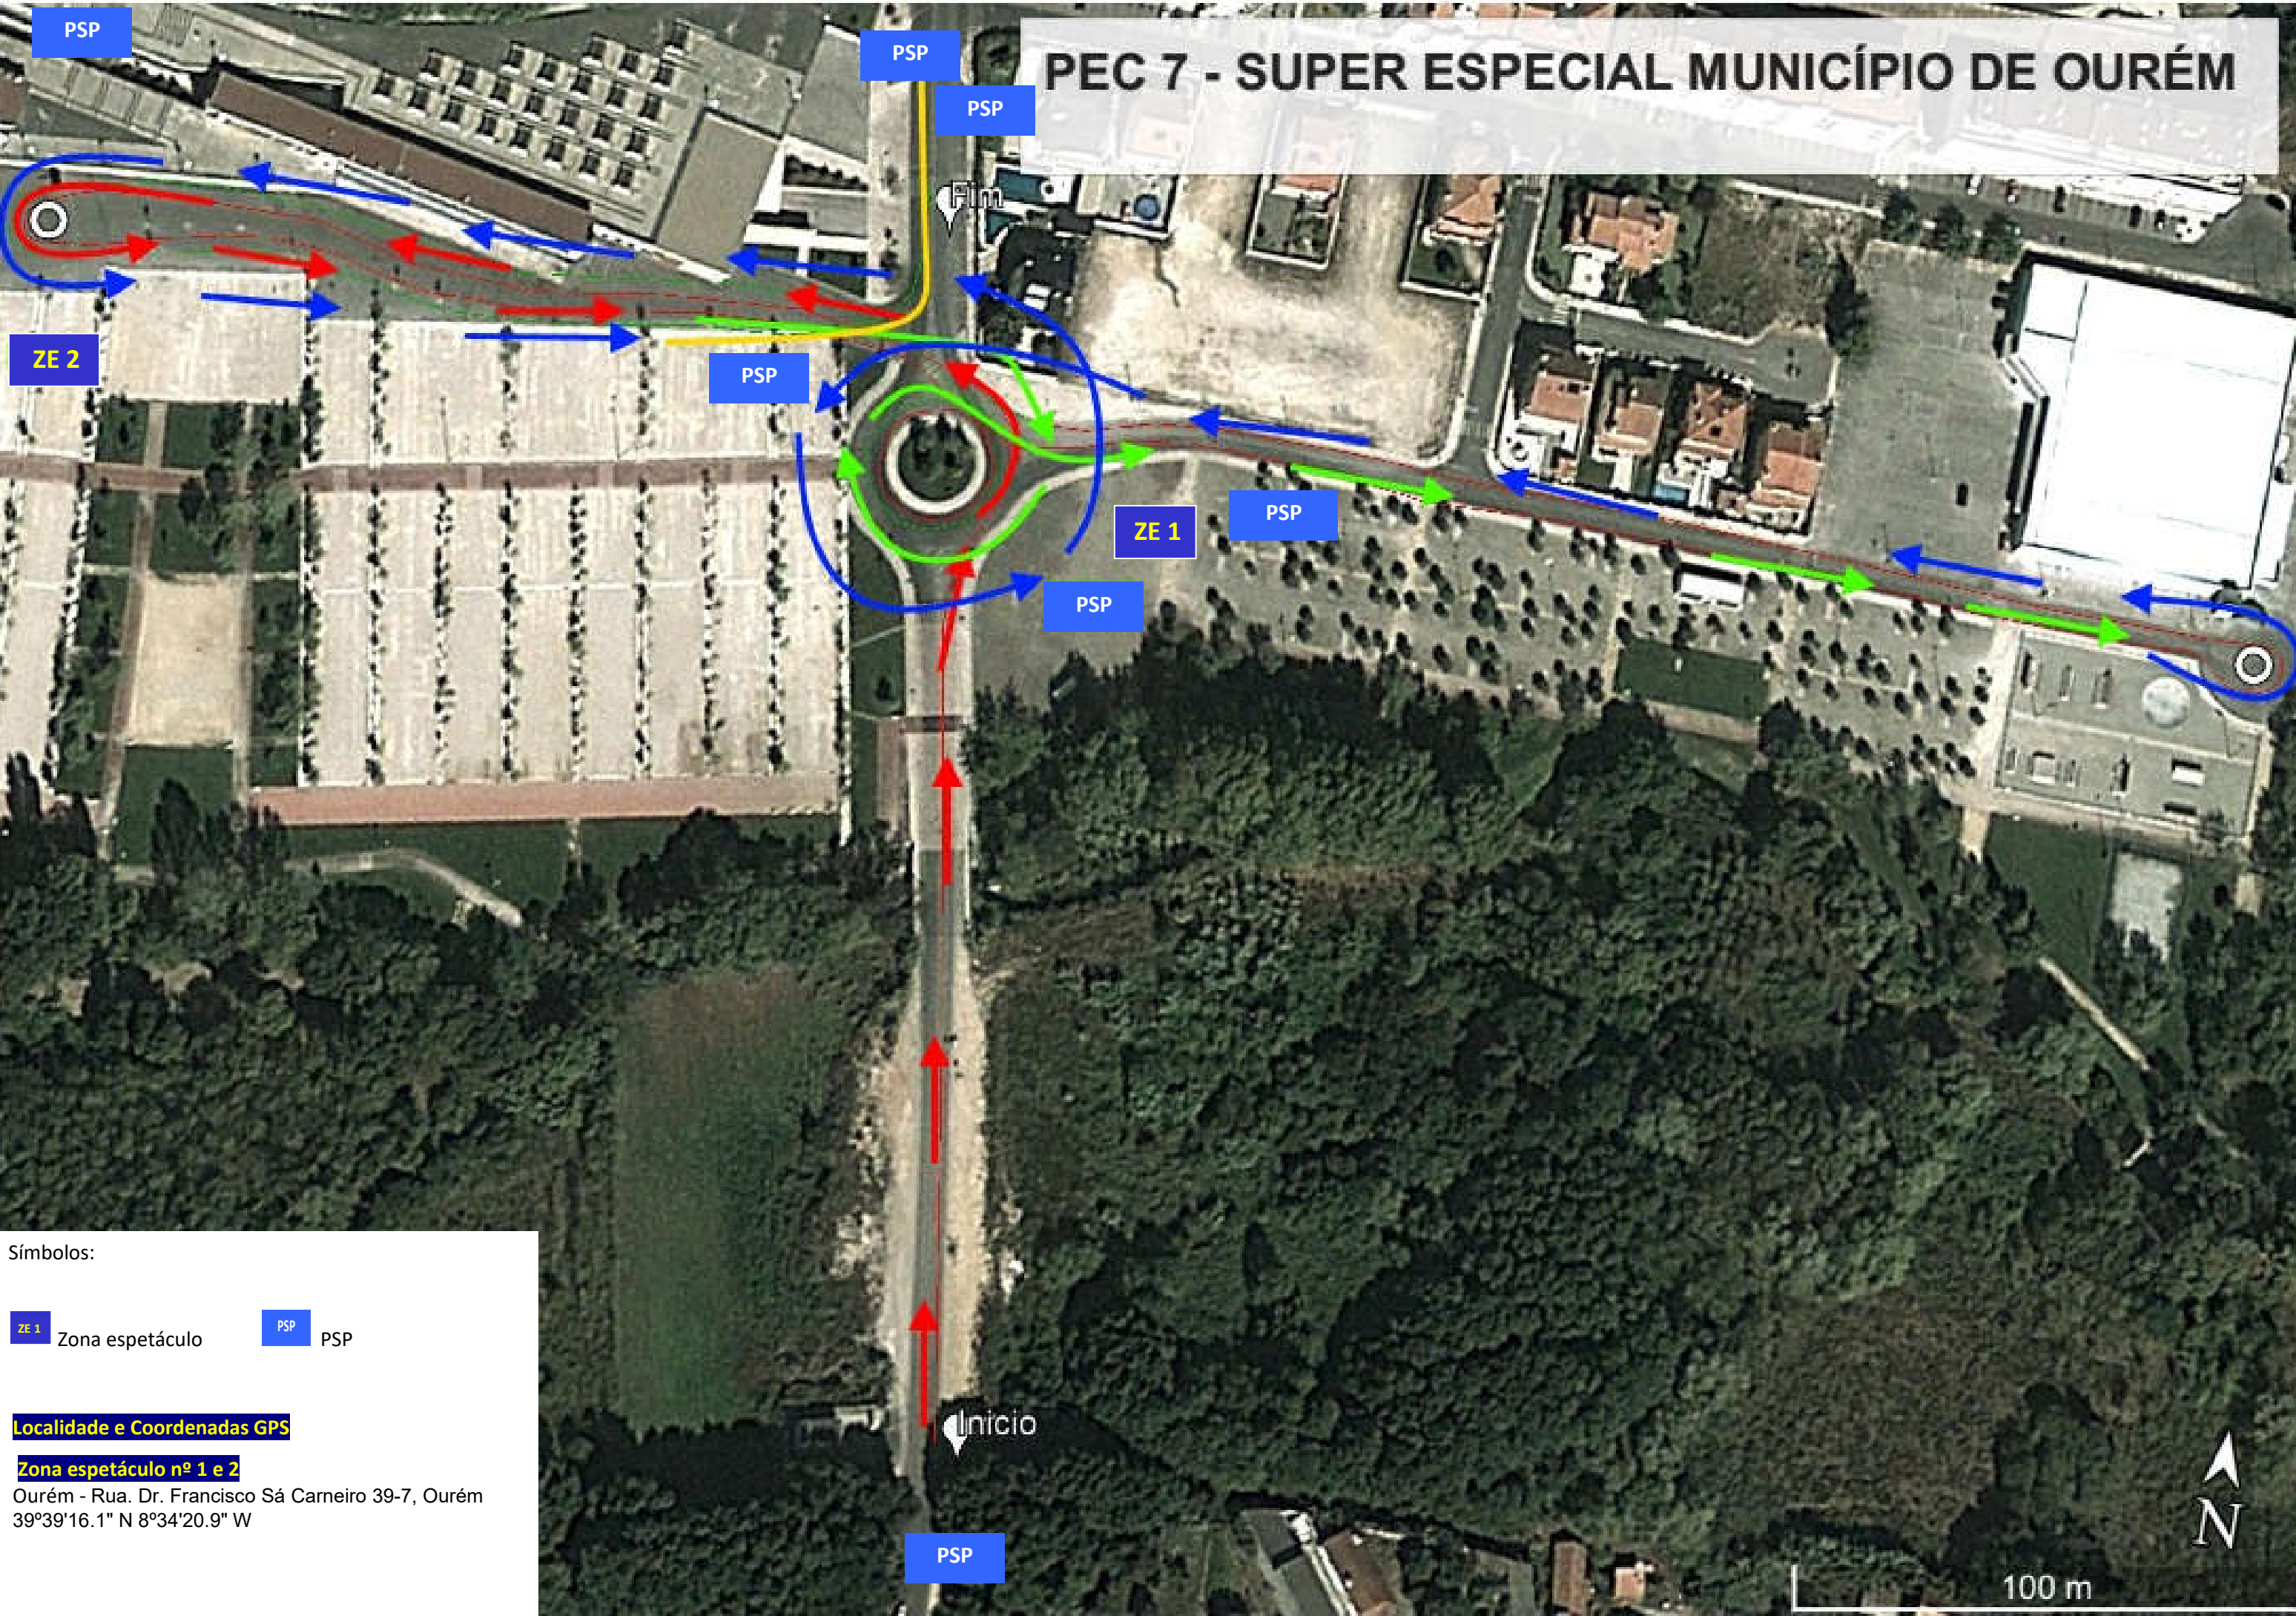

PEC 7 - SUPER ESPECIAL MUNICÍPIO DE OURÉM

Símbolos:

ZE 1 Zona espetáculo **PSP** PSP

Localidade e Coordenadas GPS

Zona espetáculo nº 1 e 2

Ourém - Rua. Dr. Francisco Sá Carneiro 39-7, Ourém
39°39'16.1" N 8°34'20.9" W