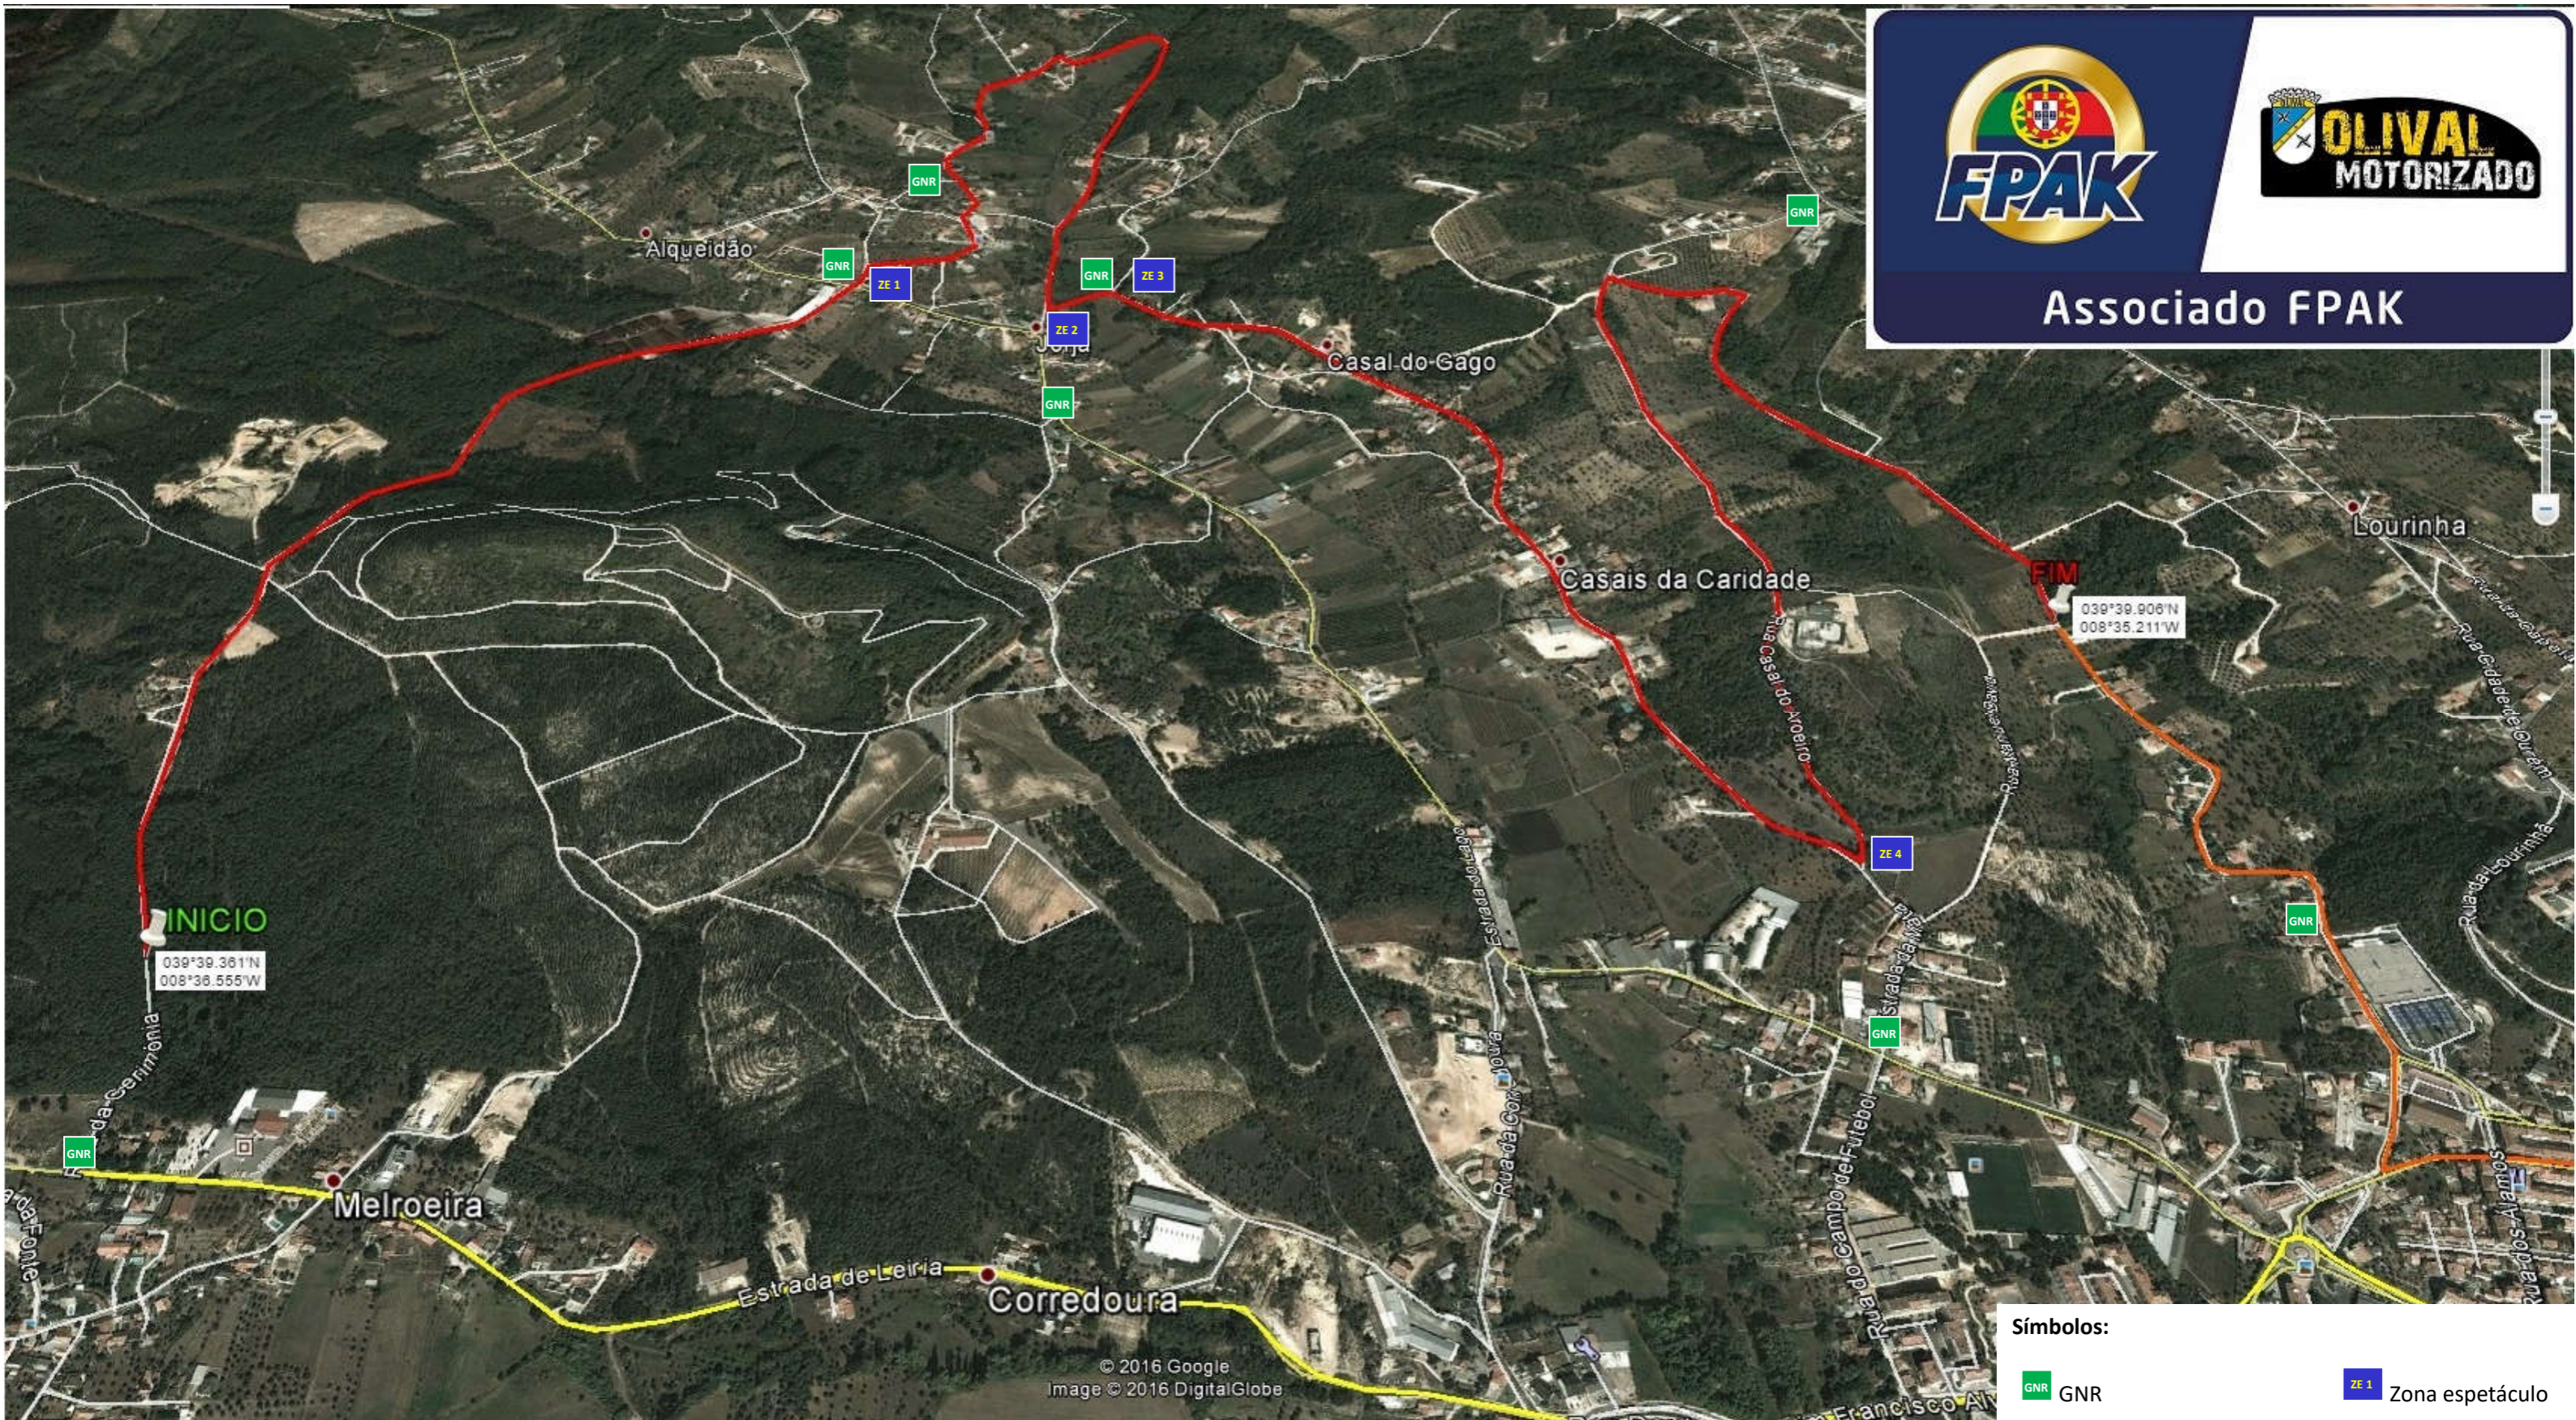

ZONA ESPETÁCULO – Alqueidão – PEC`S 3e5

Localidade e Coordenadas GPS

Zona espetáculo nº 1

Alqueidão - Estr. Principal 44, 2490-202 Ourém
39°40'06.6" N 8°36'21.5" W

Zona espetáculo nº 2

Alqueidão - Estr. da Mata, 2490-204 Ourém
39°40'07.0" N 8°36'09.5" W

Zona espetáculo nº 3

Alqueidão - Estr. da Gravia, Ourém
39°40'09.9" N 8°36'06.1" W

Zona espetáculo nº 4

Alqueidão - Estr. da Mata 24, Ourém
39°39'38.4" N 8°35'21.1" W